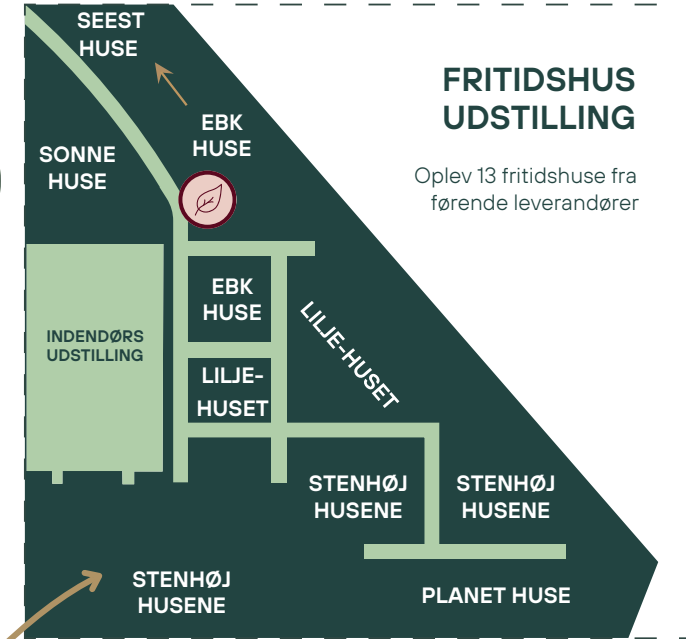

DEN GRØNNE RUTE

Tag den Grønne Rute og lad dig inspirere til bæredygtigt byggeri. Ruten viser, hvordan materialer, viden og innovative løsninger kan bidrage til fremtidens byggeri med omtanke for miljøet.

Oplev også Det Bæredygtige Hjørne i vores indendørs byggeudstilling. Området indeholder grønnere byggematerialer og viden om bæredygtigt byggeri.

1. Beklædning, isolering og vægløsninger
2. Belysning, havemøbler og planter
3. Carporte, skure og garager
4. Drivhuse og orangerier

5. Fliser og belægning
6. Fritidshuse
7. Hegn
8. Hytter og tiny houses

9. Kviste
10. Saunaer, vildmarksbade og bålhytter
11. Solafskærmning og markiser
12. Sedum tag
13. Udestuer og overdækkede terrasser