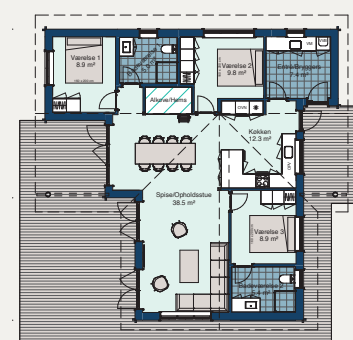

Venus 153/120

Jeppesen Bjælkehus 138/117

Mars 139/120

Tre populære modeller med hver deres arkitektoniske udtryk og indretning.

Vælg mellem Venus 153/120, Mars 139/120 eller Jeppesen Bjælkehus 138/117. Uanset hvilken model I vælger, får I et gennemtænkt sommerhus med god plads, flotte opholdsrum og skønne udearealer.

Køb nu og spar 110.000 kr.

MARS 139/120

139 m² bebygget
120 m² boligareal
4 værelser
2 badeværelser
Sauna
Overdækket terrasse
Funktionel og familievenlig
planløsning

Normalpris 2.548.000 kr.
Kampagnepris 2.438.000 kr.**
I sparer 110.000 kr.

VENUS 153/120

153 m² bebygget
120 m² boligareal
4 værelser
2 badeværelser
Sauna
Stor overdækket terrasse
Rummeligt køkken-almrum
med masser af lys

Normalpris 2.698.000 kr.
Kampagnepris 2.588.000 kr.**
I sparer 110.000 kr.

Kan opleves på udstillingen i Roskilde.

JEPPESEN BJÆLKEHUS 138/117

138 m² bebygget
117 m² boligareal
3 værelser
2 badeværelser
Klassisk bjælkehus med karakter
Overdækket terrasse
og autentisk udtryk

Normalpris 2.998.000 kr.
Kampagnepris 2.888.000 kr.**
I sparer 110.000 kr.