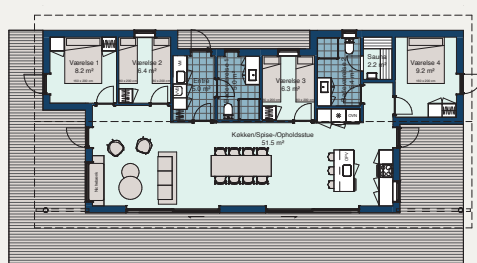

Køb nu og spar 110.000 kr.

MARS 139/120

139 m² bebygget
120 m² boligareal
4 værelser
2 badeværelser
Sauna
Overdækket terrasse
Funktionel og familievenlig
planløsning

Normalpris 2.548.000 kr.
Kampagnepris 2.438.000 kr.**
I sparer 110.000 kr.

VENUS 153/120

153 m² bebygget
120 m² boligareal
4 værelser
2 badeværelser
Sauna
Stor overdækket terrasse
Rummeligt køkken-almrum
med masser af lys

Normalpris 2.698.000 kr.
Kampagnepris 2.588.000 kr.**
I sparer 110.000 kr.

Kan opleves på udstillingen i Roskilde.

JEPPESEN BJÆLKEHUS 138/117

138 m² bebygget
117 m² boligareal
3 værelser
2 badeværelser
Klassisk bjælkehus med karakter
Overdækket terrasse
og autentisk udtryk

Normalpris 2.998.000 kr.
Kampagnepris 2.888.000 kr.**
I sparer 110.000 kr.