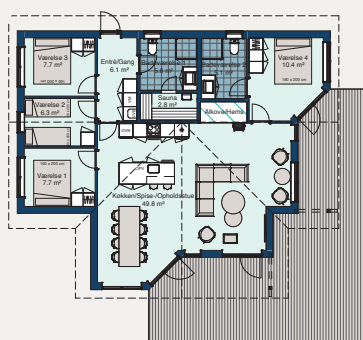

Venus 153/120

Jeppesen Bjælkehus 138/117

Mars 139/120

Tre populære modeller med hver deres arkitektoniske udtryk og indretning.

Vælg mellem Venus 153/120, Mars 139/120 eller Jeppesen Bjælkehus 138/117. Uanset hvilken model I vælger, får I et gennemtænkt sommerhus med god plads, flotte opholdsrum og skønne udearealer.

Køb nu og spar 110.000 kr.

MARS 139/120

139 m² bebygget
120 m² boligareal
4 værelser
2 badeværelser
Sauna
Overdækket terrasse
Funktionel og familievenlig
planløsning

Normalpris 2.548.000 kr.
Kampagnepris 2.438.000 kr.**
I sparer 110.000 kr.

VENUS 153/120

153 m² bebygget
120 m² boligareal
4 værelser
2 badeværelser
Sauna
Stor overdækket terrasse
Rummeligt køkken-almrum
med masser af lys

Normalpris 2.698.000 kr.
Kampagnepris 2.588.000 kr.**
I sparer 110.000 kr.