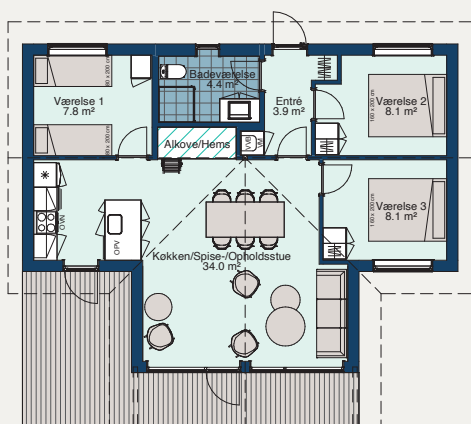

* Tilbuddet kan ikke kombineres med andre tilbud eller rabatter og er gældende til og med den 15. juni 2026.

Merkur 90/80 og Mars 91/81 får I nu til 1.665.000 kr.

MERKUR 90/80

90 m² bebygget areal
80 m² bolig
6 + 2 sovepladser inkl. alkove og hems
Overdækket terrasse
Klassisk og veludnyttet planløsning

MARS 91/81

91 m² bebygget areal
81 m² bolig
6 + 2 sovepladser inkl. alkove og hems
Overdækket terrasse
Rummelig planløsning med flot lysindfald

Kan opleves på udstillingen i Middelfart og Roskilde.