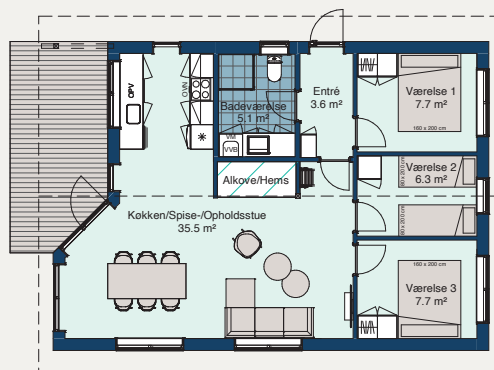

* Tilbuddet kan ikke kombineres med andre tilbud eller rabatter og er gældende til og med den 15. juni 2026.

Merkur 90/80 og Mars 91/81 får I nu til 1.665.000 kr.

MERKUR 90/80

90 m² bebygget areal
80 m² bolig
6 + 2 sovepladser inkl. alkove og hems
Overdækket terrasse
Klassisk og veludnyttet planløsning

MARS 91/81

91 m² bebygget areal
81 m² bolig
6 + 2 sovepladser inkl. alkove og hems
Overdækket terrasse
Rummelig planløsning med flot lysindfald

Kan opleves på udstillingen i Middelfart og Roskilde.