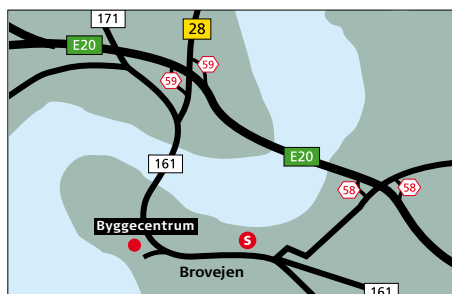

DU FINDER OS NEMT MIDT I KURSUS-DANMARK

Byggecentrum Kursuscenter
Hindsgavl Allé 2
5500 Middelfart

Telefon 70 12 39 00

Fax 70 12 38 00

kursuscenter@byggecentrum.dk

kursuscenter.byggecentrum.dk