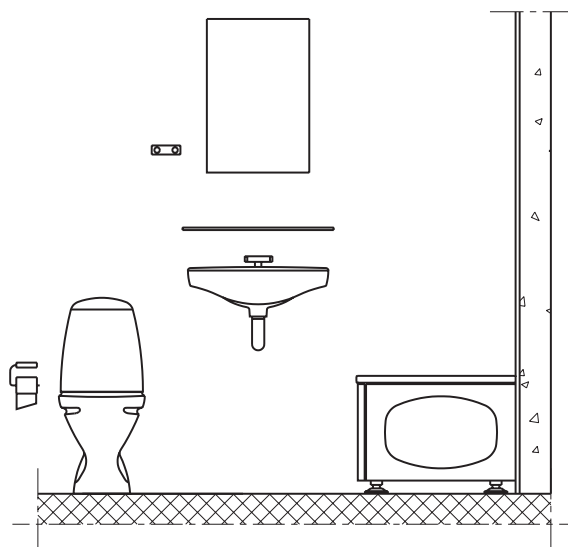

(52)59.10 Badeværelse med toilet, håndvask og badekar.

Toilet, håndvask og badekar af hvidt sanitetsporcelæn i badeværelse.

52.0 Kombinationstoilet med S-lås, skyllemængde 2 og 4 liter, som RF 60 1021, monteres til gulv og tilsluttes afløbssystem i gulvniveau. Toiletsæde med låg monteres. Hvid toiletpejrhylde monteres på væg. Håndvask, 570 x 435 mm, som RF 62 3016 monteres.

Håndvasken forsynes med forkromet blandingsbatteri med træk-op bundventil, som RF 70 1748. Afløbsrør føres via væg til afløbssystemet.

Spejl 630 x 420 mm, spejlhylde 600 x 150 mm og 2 stk. håndklædekroge monteres på væg.

23.0 Badekar 1.595 x 700 mm, som RF 66 6206 indmures med porebetonplader 50 x 600 x 400 mm på en langside og en endeflade - fliser opsættes.

52.0 Forkromet blandingsbatteri monteres.

Afløbet etableres med gulv afløb og tilsluttes afløbssystemet. Vandtilgange etableres med afspærringsventiler og tilsluttes vandinstallation.